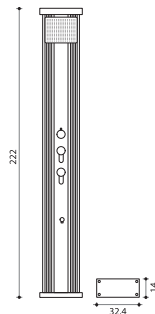

€ 795,00

Hybrid-Außendusche

RAFFINIERTE SILHOUETTE
UND DISKRETE ELEGANZ

DADA CURVE

STÄRKEN

- Aluminium-Dusche
- Geschwungenes Design
- Hybrid-Technologie
- Fassungsvermögen 40 L
- Integrierte Handbrause

Das Modell ist ebenfalls in geschwungener Version erhältlich: Die Dada Curve besticht durch ihre gebogene Struktur und ihren quadratischen, ultraflachen Duschkopf in Spiegeloptik.

EIGENSCHAFTEN

| | | | |
|------------------|-----------|-------------------|------------------------|
| Materialien | Aluminium | Sockelmaße | 14 x 32,4 cm |
| Gewicht | 10 kg | Installations-Set | In Lieferung enthalten |
| Höhe | 222 cm | Garantie | 2 Jahre |
| Fassungsvermögen | 40 L | | |

Violett
DS-H422V0

Anthrazit
DS-H422NO

Rosa
DS-H422RS

Blau
DS-H422BL

Grün
DS-H422VE

EIGENSCHAFTEN

| | | | |
|------------------|----------------|-------------------|------------------------|
| Materialien | HD-Polyethylen | Sockelmaße | 26 x 29 cm |
| Gewicht | 7,5 kg | Installations-Set | In Lieferung enthalten |
| Fassungsvermögen | 44 L | Garantie | 2 Jahre |
| Höhe | 229 cm | | |