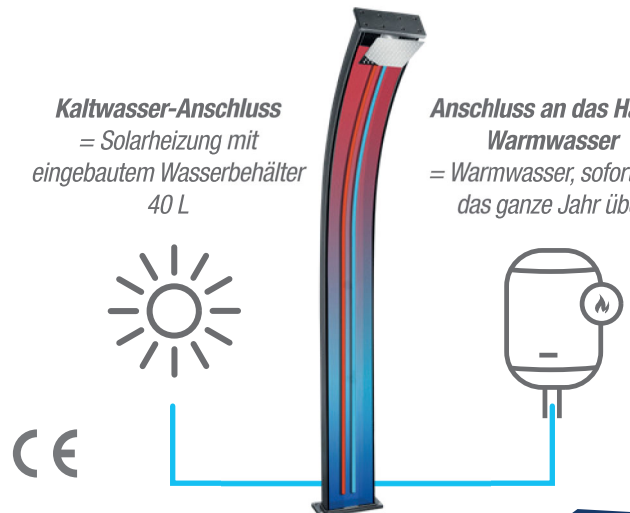

INNOVATION FORMIDRA HYBRID-TECHNOLOGIE

Kaltwasser-Anschluss
= Solarheizung mit
eingebautem Wasserbehälter
40 L

Anschluss an das Haus-
Warmwasser
= Warmwasser, sofort und
das ganze Jahr über