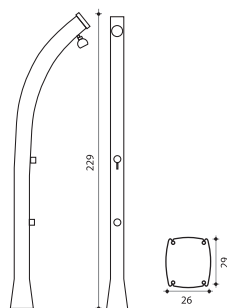

EIGENSCHAFTEN

| | | | |
|------------------|-----------|-------------------|------------------------|
| Materialien | Aluminium | Sockelmaße | 14 x 32,4 cm |
| Gewicht | 10 kg | Installations-Set | In Lieferung enthalten |
| Höhe | 222 cm | Garantie | 2 Jahre |
| Fassungsvermögen | 40 L | | |

GROSSES FASSUNGS- VERMÖGEN & ELEGANZ

STÄRKEN

Körper aus recyclebarem HDPE

Großes Fassungsvermögen
44 L

Nutzt Solarenergie

Verfügbar in 5 Farbtönen

Integrierter Fußwaschhahn

Die Solardusche Happy 4x4 verfügt über das größte Wasserreservoir ihres Sortiments. Sie verfügt über einen 44 Liter großen Wassertank, der ausschließlich durch die Wärme der Sonne aufgeheizt wird, was die Dusche zu 100 % ökologisch macht.

Violett
DS-H422V0

Anthrazit
DS-H422NO

Rosa
DS-H422RS

Blau
DS-H422BL

Grün
DS-H422VE

EIGENSCHAFTEN

| | | | |
|------------------|----------------|-------------------|------------------------|
| Materialien | HD-Polyethylen | Sockelmaße | 26 x 29 cm |
| Gewicht | 7,5 kg | Installations-Set | In Lieferung enthalten |
| Fassungsvermögen | 44 L | Garantie | 2 Jahre |
| Höhe | 229 cm | | |